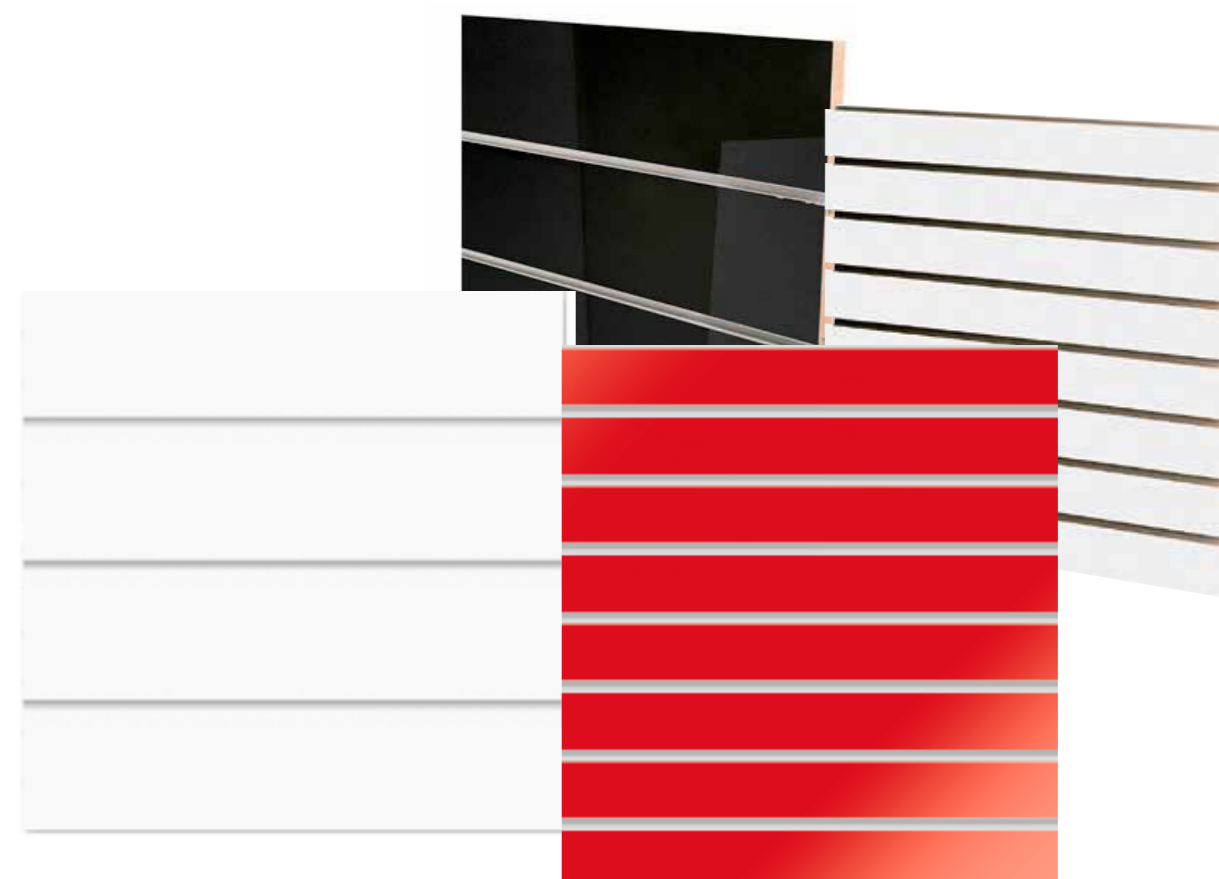

Længe leve fleksibilitet

Gør din varepræsentation mere spændende og sælg mere med rillepaneler.

Indret din butik så den sælger mere og samtidigt giver dig et godt arbejdsmiljø.

Rillepaneler giver en fleksibel salgsvæg med muligheder for at fremvise mange varer samtidigt med at den fremstår flot og enkelt.

Rillepaneler skaber ro og helhed om varenne.

SPECIAL RILLEPANEL

Varenr.:	Beskrivelse:	Pris:
B003-0551-A	Rillepanel - Boxel (120x 120 cm) m/lister - Alu-farvet. 10 cm - 11 spor. U/ spor i top og bund	648,-
B003-0571-A	Rillepanel - Boxel (120x 120 cm) m/lister - Alu-look. 10 cm - 11 spor. (1 spor)	648,-

Inkl. alulister i Alu.

Rillepanel B003-0551-A kan udbygges vandret, men ikke i højden.

Rillepanel B00305-71-A kan udbygges vandret og 1 gang i højden altså Max. 240 cm.

Varenr.:	Beskrivelse:	Pris:
B003-2ril-W	Rillepanel - Boxel (120x 120 cm) m/lister - Hvid. 15 cm - 7 spor. Spor på hver side	648,-
B003-2ril-B	Rillepanel - Boxel (120x 120 cm) m/lister - Sort. 15 cm - 7 spor. Spor på hver side	648,-

Inkl. alulister i Alu.

Disse paneler er med fræsninger til alulister på begge sider.

De kan udbygges vandret og uendeligt i højden.

Alulister er med til en side. 20 mm.

De er billige!

Brug dem på væggen, så ses udfræsningen på bagsiden ikke.

Varenr.:	Beskrivelse:	Pris:
B003-ahorn-u-lister	Rillepanel - Boxel (120x 120 cm) Ikke til lister, tynd rille - Ahorn. 15 cm - 7 spor.	268,-

Disse paneler bruges uden alulister

15 CM. RILLEAFSTAND

Varenr.:	Beskrivelse:	Pris:
B003-0560-W	Rillepanel - Boxel (120 x 120 cm.) u/lister - Hvid. 15 cm - 7 spor	299,-
B003-217124	Rillepanel - Boxel (120 x 120 cm.) u/lister - Hvid. 15 cm - 7 spor	299,-
B003-33290	Rillepanel - Boxel (120 x 120 cm.) u/lister - Lyst beton-look. 15 cm - 7 spor	299,-
B003-220302	Rillepanel - Boxel (120 x 120 cm.) u/lister - Rød højglans. 15 cm - 7 spor	299,-
B003-220300	Rillepanel - Boxel (120 x 120 cm.) u/lister - Sort højglans. 15 cm - 7 spor	299,-

Uden lister.
Alu - / plastlister
kan tilkøbes.

Du kan tilkøbe lister i 3 forskellige farver.

Alulister i sort, hvid eller alu.
Varenr.: 44131 + farve. **29,-**

Plastlister i sort eller hvid
Varenr.: 87857 + farve. **12,-**

20 CM. RILLEAFSTAND

Varenr.:	Beskrivelse:	Pris:
B003-0565-B	Rillepanel - Boxel (120x 120 cm) m/lister - Sort. 20 cm - 5 spor.	448,-
B003-0570-W	Rillepanel - Boxel (120x H119.8 cm) m/lister - Hvid. 20 cm - 5 spor.	448,-

Inkl. alulister i Alu.