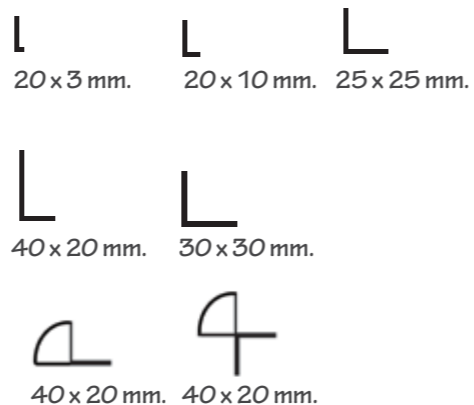

495,-

Let struktur overflade

NYHED

FAKTA

- 10 cm. rilleafstand
 - Rillepanel i hvid eller sort
 - Let struktur overflade
- Inkl. alulister
- Klassiske alulister

Rillepanel inkl. alulister. Hvid eller sort

Rilleafstand: 10 cm.
Riller pr. panel 120 x 120 cm.: 11
Tykkelse: 18 mm. MDF
Mål: 120 x 120 cm.
Pakket m. 2 stk.
Varenr.: 45098 + farve

Stykpris 120 x 120 cm.

548,-

Få den flotte afslutning på dit rillepanel

Afslut de lodrette sider med side- eller hjørnelister.
Side- og hjørnelister holder alulisterne i panelet på plads, skjuler ved savspor og giver en flot finish.

Kantafslutning til Rillepaneler

Varenr.:	Artikel:	Beskrivelse:	Farve:	Pris:
D5515-65	Sideliste	20 x 3 mm. L 240 cm.	Alu	145,-
D5516 + farve	Sideliste	20 x 10 mm. L 240 cm.	Hvid, sort eller alu	155,-
D5526-65	T/forskalling	40 x 20 mm. L 240 cm.	Alu	275,-
D5518 + farve	Hjørneliste	25 x 25 mm. L 240 cm.	Hvid, sort eller alu	255,-
B003-GTA333-A	Vinkelliste	30 x 30 mm. L 240 cm.	Alu	275,-
B003-13968	Hjørneliste, rund	30 x 30 mm. L240 cm.	Alu	195,-
B003-13967	Sideliste, rund	30 x 30 mm. L240 cm.	Alu	195,-