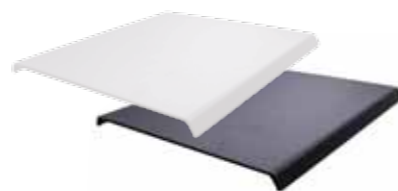

MELAMIN, METAL & GLAS

U-hylde, lige
– med metalhulplade

29,5 x 37 cm.
Sort.
Varenr.: 9613-04 **248,-**

59,5 x 37 cm.
Hvid eller sort.
Varenr.: 9612 + farve **348,-**

Hyldeplade

27 x 28,8 cm. Metal
Hvid eller sort
Kan opsættes på panel eller gitter med
2 x 30 cm. kroge
Varenr.: 4255 + farve **75,-**