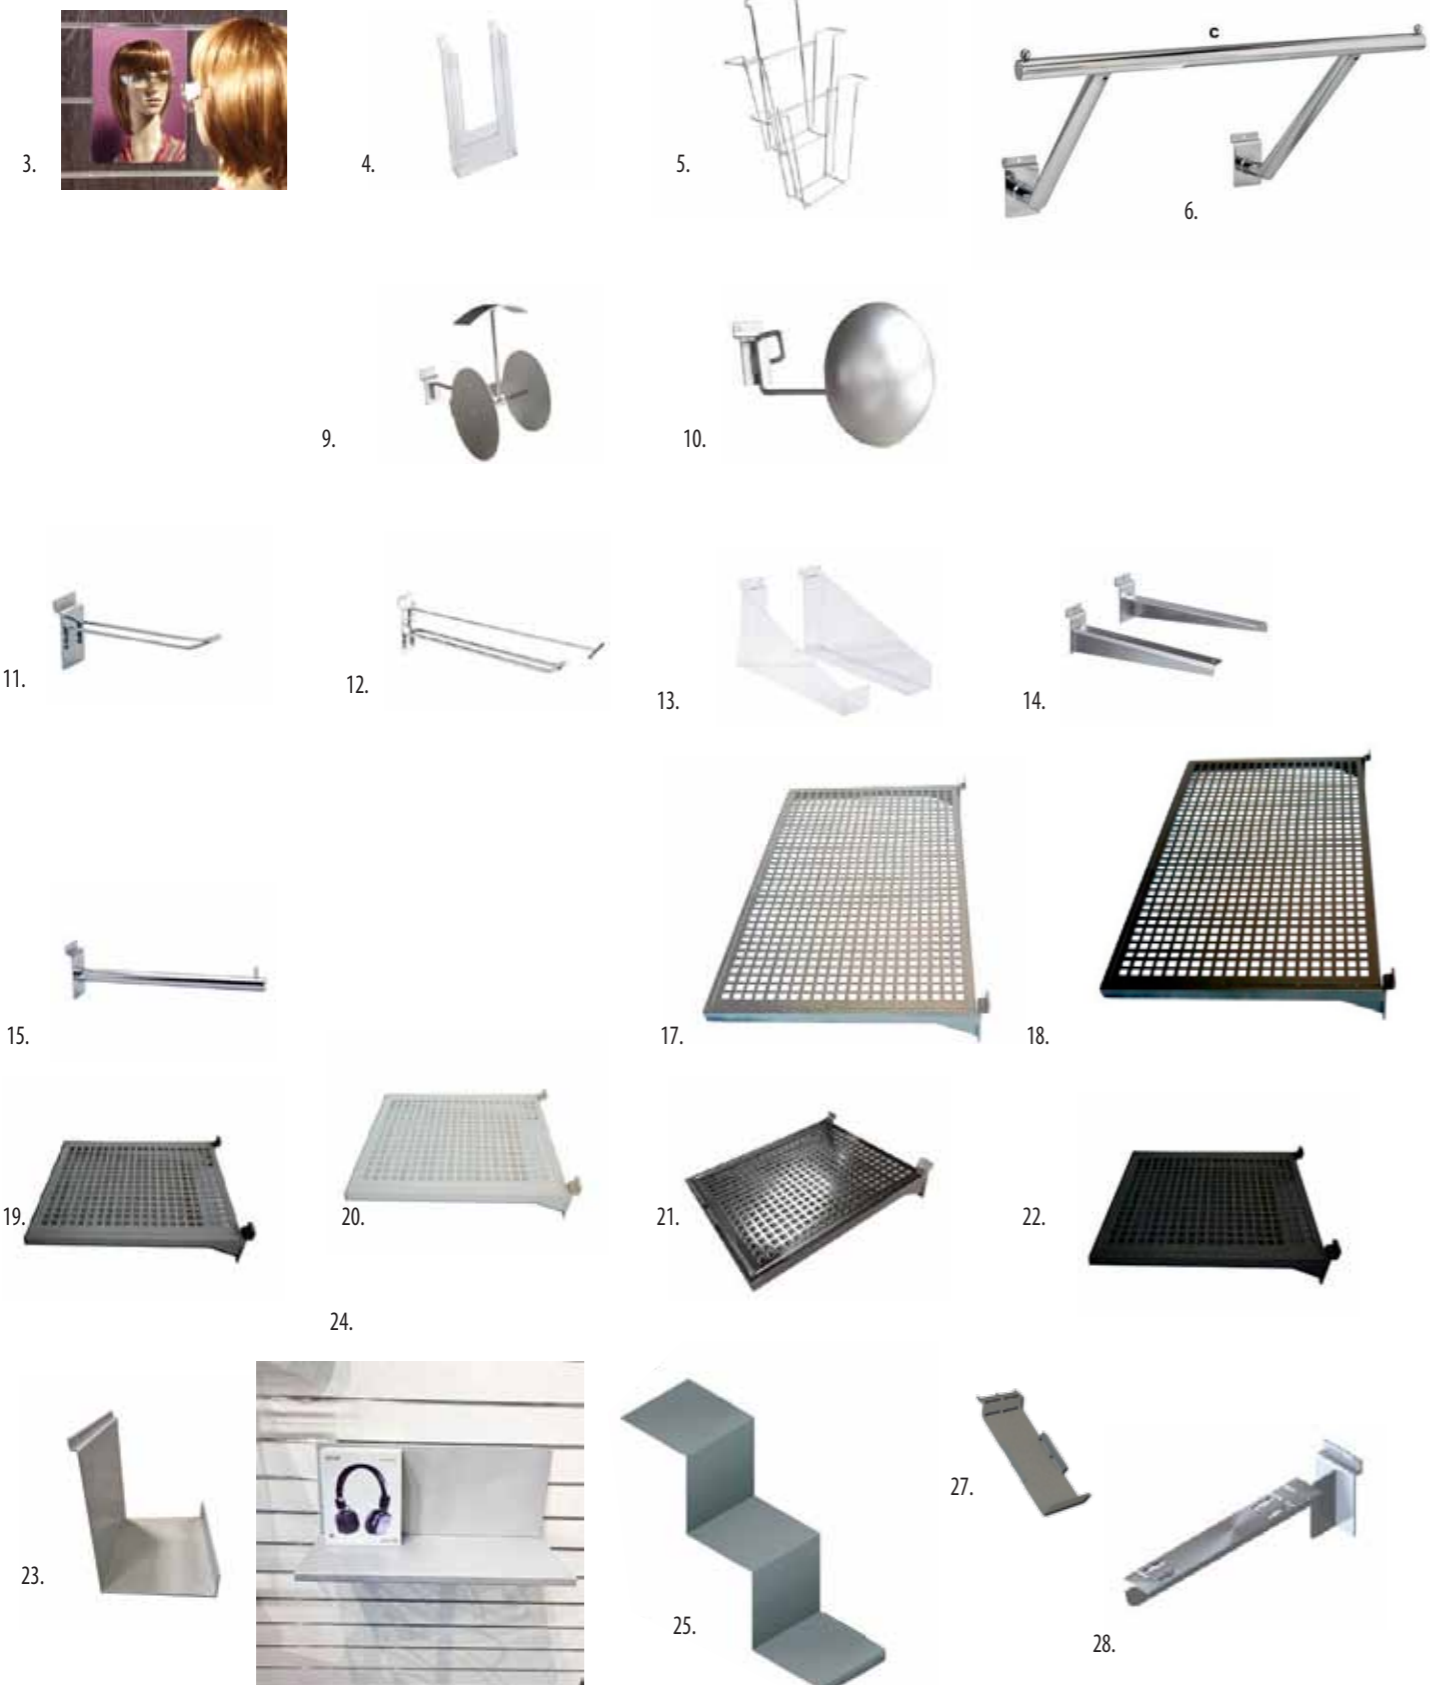

RILLEPANEL TILBEHØR

Tilbehør til rillepanel:					
Nr.	Varenr.:	Artikel:	Størrelse:	Farve:	Pris:
2	B003-WA102-T	Akrylhylde	42 x 27,7 cm.	Akryl	125,-
3	B003-679	Akrylspejl 1,5 mm.	19,5 x 27,5 cm	Akryl	95,-
4	B003-2464	Brochureholder 1/2 A4 - høj	10 x 20	Akryl	25,-
5	B003-WA38-C	Brochureholder med 2 rum a A4	2 x A4	Krom	95,-
6	B003-16156	Bøjlestang 60 cm	60 x D28,50	Krom	145,-
9	B003-0701-S	Display til høreværn og hørebøffer	20,5 cm	Silver lak	195,-
10	B003-0700-S	Display tilw åndedrætsværn - til rillepanel	18 cm.	Silver lak	145,-
11	B003-202305	Eurokrog 10 cm - til rillepanel		Krom	10,-
11	B003-202306	Eurokrog 15 cm - til rillepanel		Krom	12,-
11	B003-0600-C	Eurokrog 20 cm - til rillepanel		Krom	14,-
11	B003-202307	Eurokrog 20 cm - til rillepanel		Krom	18,-
11	B003-202326	Eurokrog 25 cm. - til rillepanel		Krom	16,-
11	B003-202308	Eurokrog 30 cm - til rillepanel		Krom	14,-
11	B003-3454	Panel. Eurokrog 30 cm m/overløb.		Krom	16,-
11	B003-16121	Eurokrog 35 cm - til rillepanel		Krom	16,-
11	B003-16122	Eurokrog 40 cm - Til rillepanel		Krom	25,-
12	B003-202324	Eurokrog med T-stykke 25 cm. - til rillepanel			14,-
13	B003-222962	Hyldebærersæt - til rillepanel	18 x 26,5 x H13 cm	Akryl	98,-
14	B003-103193	Hyldeknægte i krom, sæt, 30 cm.	30 cm.	Krom	68,-
	B003-3450	Hyldeknægte i krom, sæt, 35 cm.	35 cm.	Krom	78,-
15	B003-216026	Lige fronthæng 30 cm. - Rund model	30 cm.	Krom	68,-
17	B003-0526-G	Metalhylde 55 x 35 cm. Grå t/ rillepanel	55 x 35 cm.	Grå, mørk	298,-
18	B003-0526-B	Metalhylde 55 x 35 cm. Sort t/rillepanel	55 x 35 cm.	Sort	298,-
19	B003-0525-G	Metalhylde 27,5 x 35 cm. Grå t/ rillepanel	27,5 x 35 cm.	Grå, mørk	228,-
20	B003-0525-W	Metalhylde 27,5 x 35 cm. Hvid t/ rillepanel	27,5 x 35 cm.	Hvid	228,-
21	B003-0525-C	Metalhylde 27,5 x 35 cm. Krom t/ rillepanel	27,5 x 35 cm.	Krom	228,-
22	B003-0525-B	Metalhylde 27,5 x 35 cm. Sort t/ rillepanel	27,5 x 35 cm.	Sort	228,-
23	B003-m.hylde-alu-30	Metalhylde, skrån, lys alu. 30 x 20 x H25,5	30 x 20 x H25,5	Lys grå	328,-
24	B003-m.hylde-alu-59	Metalhylde, skrån, lys alu. 59 x 20 x H25,	59 x 20 x H25	Lys grå	398,-
	B003-WA55SX-S	Metalhylde 3 -trin lys alu. 90 x 20 x H25,5, højre	90 x 20 x H25,5	Lys grå	198,-
25	B003-WA55DX-S	Metalhylde 3 -trin lys alu. 90 x 20 x H25,5, venstre	90 x 20 x H25,5	Lys grå	198,-
26	1250-00	Logoholder	35 x 10 cm.	Akryl	25,-
27	9614-05	Mobiltelefonholder, til rillepanel, fold selv, titan, 12 x 5,5 cm	12 x 5,5 cm.	Titan	10,-
27	9615-05	Mobiltelefonholder, til rillepanel, fold selv, titan, 14,5 x 8 cm	14,5 x 8 cm.	Titan	15,-
28	B003-WA 21 C	Hyldeknægt dobbelt i krom, til rillepanel		Krom	45,-

Tilbehør til rillepanel: