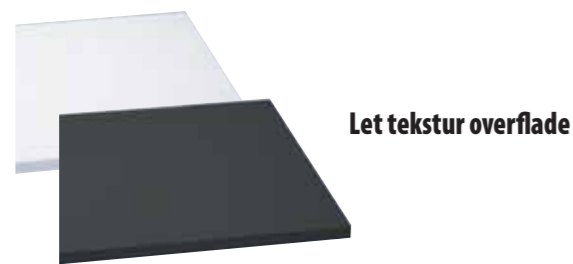

Let tekstur overflade

Melaminhylde, lige

Hvid/sort - Let tekstur
61 x 37 cm.
Varenr.: 9555-18 + farve **155,-**

91 x 37 cm.
Varenr.: 9551-18 + farve **185,-**

Farvekoder: Hvid: 01 Sort: 04

Tilkøb hyldeknægte efter ønske