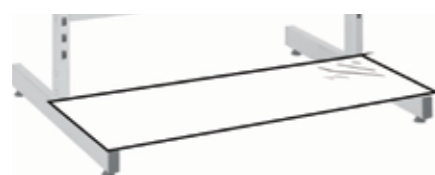

Et meget fleksibelt system, hvor du kan indrette og designe efter behov. Disse panelgondoler benytter samme rillepaneler som rillepanel til vægophæng. Der benyttes rillepanel tilbehør til disse panelgondoler.

Enkeltdelte til gondoler:				
Varenr.:	Artikel:	Beskrivelse:	Farve:	Pris:
9924 +	Samlestykke i bunden til 60 modul	59,4 cm.	Hvid eller sort	165,-
9925 +	Samlestykke i bunden til 120 modul	119,9 cm.	Hvid eller sort	195,-
9916 +	Topstykke til 60 modul	66,4 cm.	Hvid eller sort	148,-
9918 +	Topstykke til 120 modul	126,9 cm.	Hvid eller sort	168,-
Til enkeltsidede / L-søjler				
9928 +	Skinne til 147,5 cm søjle	120,3 cm.	Hvid eller sort	148,-
9927 +	Skinne til 217,5 cm søjle	190,3 cm.	Hvid eller sort	178,-
9926 +	Skinne til 247,5 cm søjle	220,3 cm.	Hvid eller sort	198,-
Til dobbeltsidede / T-søjler				
9915 +	Skinne til 147,5 cm søjle	120,3 cm.	Hvid eller sort	188,-
9914 +	Skinne til 217,5 cm søjle	190,3 cm.	Hvid eller sort	228,-
9913 +	Skinne til 247,5 cm søjle	220,3 cm.	Hvid eller sort	248,-
Enkeltsidet-søjle - Fod 45 cm				
9902 +	Enkeltsidet-søjle	147,50 cm.	Hvid eller sort	398,-
9901 +	Enkeltsidet-søjle	217,50 cm.	Hvid eller sort	448,-
9907 +	Enkeltsidet-søjle	247,50 cm.	Hvid eller sort	498,-
Dobbeltsidet-søjle - Fod 75 cm.				
9904 +	Dobbeltsidet-søjle	147,50 cm.	Hvid eller sort	478,-
9903 +	Dobbeltsidet-søjle	217,50 cm.	Hvid eller sort	548,-
9908 +	Dobbeltsidet-søjle	247,50 cm.	Hvid eller sort	578,-

Ekstra salgsplads
Bundhylder monteres på gondolbenene

Bundplader i melamin:				
Varenr.:	Artikel:	Størrelse:	Farve:	Pris:
D8843+	Bundplade, melamin - 60 cm. modul	61,8 x 37 cm.	Hvid, sort	245,-
9551+	Bundplade, melamin - 90 cm. modul	91 x 37 cm.	Hvid, sort	235,-
D8848+	Bundplade, melamin - 120 cm. modul	123 x 37 cm.	Hvid, sort	395,-

15 CM. RILLEAFSTAND

Indret din butik med rillepanel

Du får et elegant og roligt udtryk, der fremhæver dine varer. Mange muligheder for farver og overflader. At det så også er super fleksibelt er jo kun et plus.