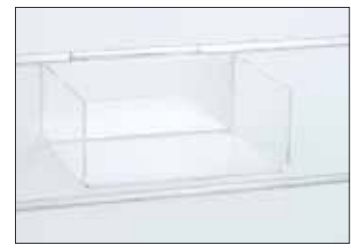

Du kan handle 24-7 på www.supersellers.dk

Akrylboks
Akryl. 20,50 x 15,50 x H8,5 cm.
Varenr.: 41059-00 **128,-**