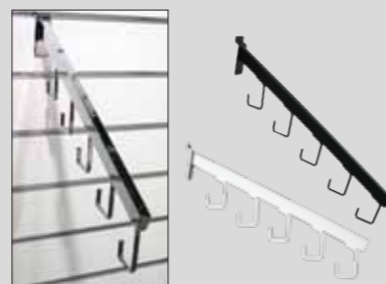

Taskearm
M. 5 kroge.
Krom, hvid eller sort. Varenr.: 9678 + farve **148,-**