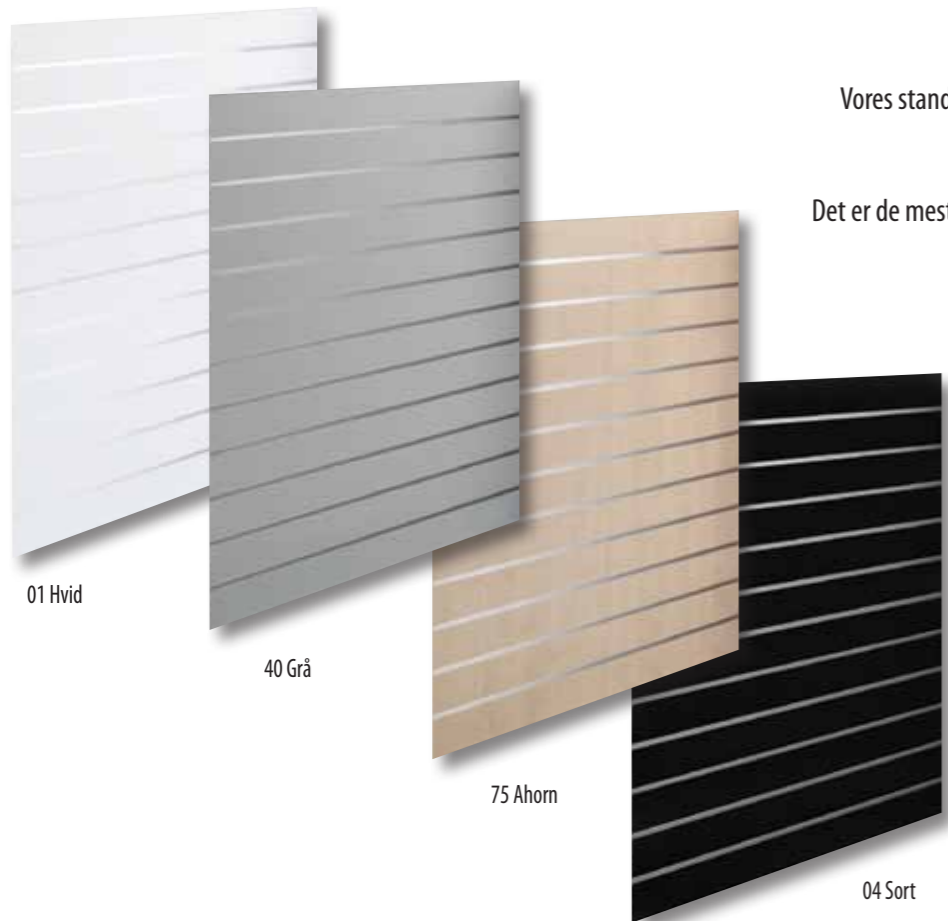

BILLIGT

Standard inventar og - tilbehør
til en god pris.

Mest solgte

Vores standard rillepaneler er italiensk producerede og inklusiv lister.

Det er de mest solgte rillepaneler, der lever op til langt de fleste krav til målfasthed og styrke.

10 cm. rilleafstand er det mest solgte.

FAKTA

- 10 cm. rilleafstand
 - Vælg mellem 4 farver rillepanel
 - Glat overflade
- Inkl. lister
- Vælg mellem 3 farver i ALU
 - Vælg mellem 2 farver i plast

Glat overflade