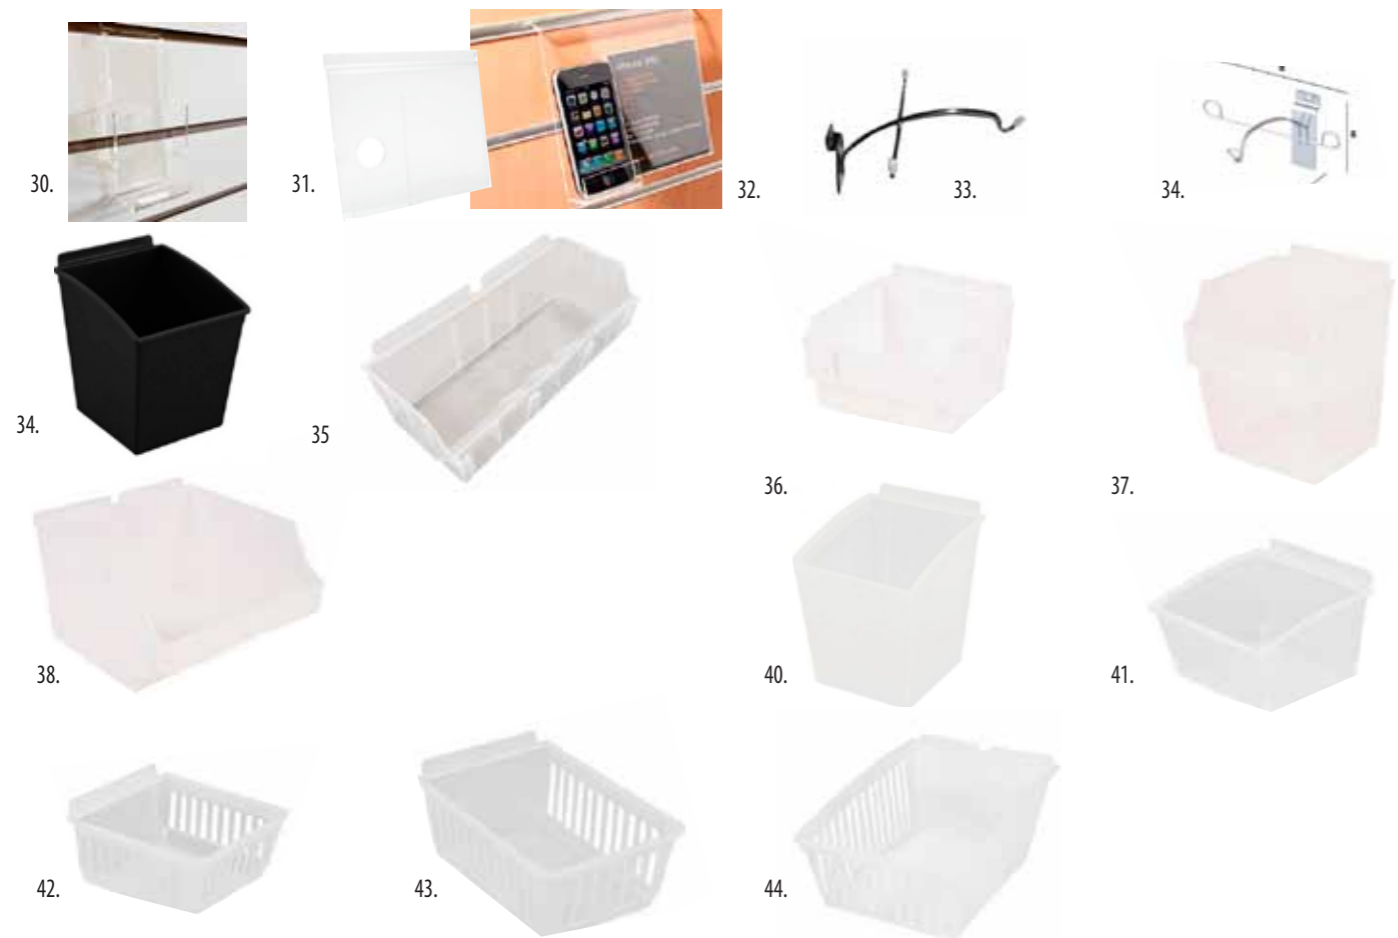

Du kan handle 24-7 på www.supersellers.dk