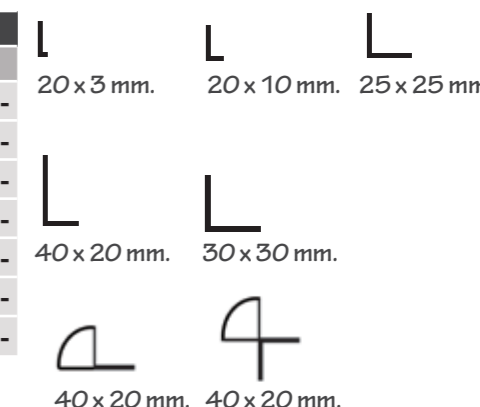

Standard rillepanel inkl. PLASTlister

Rilleafstand: 10 cm.
Riller pr. panel v. 120 x 120 cm. eller 60 x 120 cm.: 11
Riller pr. panel v. 120 x 240 eller 60 x 240 cm.: 23
Inkl. 11 eller 23 plastlister
Tykkelse: 18 mm. MDF
Vælg mellem sort eller hvid.

Varenr. 9600 & 9700 består af 2 styk H120 cm. rillepanelplader og en ekstra plastliste til samlingen.

Få den flotte afslutning på dit rillepanel

Afslut de lodrette sider med side- eller hjørnelister.
Side- og hjørnelister holder alulisterne i panelet på plads, skjuler ved savspor og giver en flot finish.

Varenr.:	Artikel:	Beskrivelse:	Farve:	Pris:
D5515-65	Sideliste	20 x 3 mm. L 240 cm.	Alu	145,-
D5516 + farve	Sideliste	20 x 10 mm. L 240 cm.	Hvid, sort eller alu	155,-
D5526-65	T/forskalling	40 x 20 mm. L 240 cm.	Alu	275,-
D5518 + farve	Hjørneliste	25 x 25 mm. L 240 cm.	Hvid, sort eller alu	255,-
B003-GTA333-A	Vinkelliste	30 x 30 mm. L 240 cm.	Alu	275,-
B003-13968	Hjørneliste, rund	30 x 30 mm. L240 cm.	Alu	195,-
B003-13967	Sideliste, rund	30 x 30 mm. L240 cm.	Alu	195,-