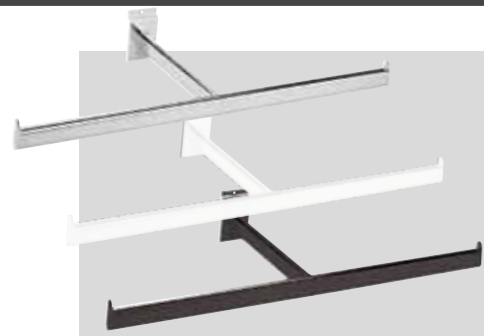

T-bøjlestang
60 cm.
Krom, hvid eller sort. Varenr.: D5559 + farve **148,-**