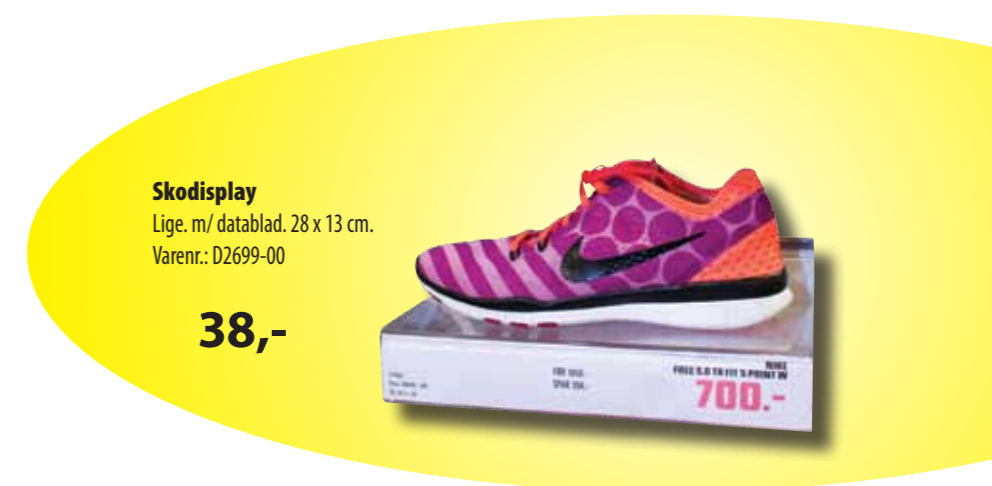

Skodisplay
Lige. m/ datablad. 28 x 13 cm.
Varenr.: D2699-00
38,-

Tilbehør til rillepanel:						
Nr.	Varenr.:	Artikel:	Størrelse:	Farve:	Pris:	
47	B003-WA110-T	Skodisplay - skrå - frontvisning af sko	8,2 x H27 cm	Akryl	48,-	
48	B003-219150	Skohylde m/ buet forkant. Hvid.	24 x 12 x H 4 cm	Akryl - Hvid	48,-	
49	B003-223009	Skohylde m/ buet forkant. Sort	24 x 12 x H 4 cm	Akryl - Sort	48,-	
50	B003-223015	Skohylde / hylde til display af småting. Akryl	24,8 x 10,5 x H 2 cm.	Neongrøn Transparent	48,-	
51	B003-219170	Skohylde / hylde til display af småting. Akryl	24,8 x 10,5 x H 2 cm.	Orange Transparent	48,-	
89	B003-219172	Skrå skohylde med kant - Venstre	25,5 x 10 x H3	Akryl	25,-	
90	B003-5183	Skrå sko- / boghylde - Bred model	58 x 20,3 cm	Akryl	145,-	
2	B003-WA102-T	Akrylhylde	42 x 27,7 cm	Akryl	125,-	

51.

48.

49.

50.

**Du kan handle 24-7 på
www.supersellers.dk**