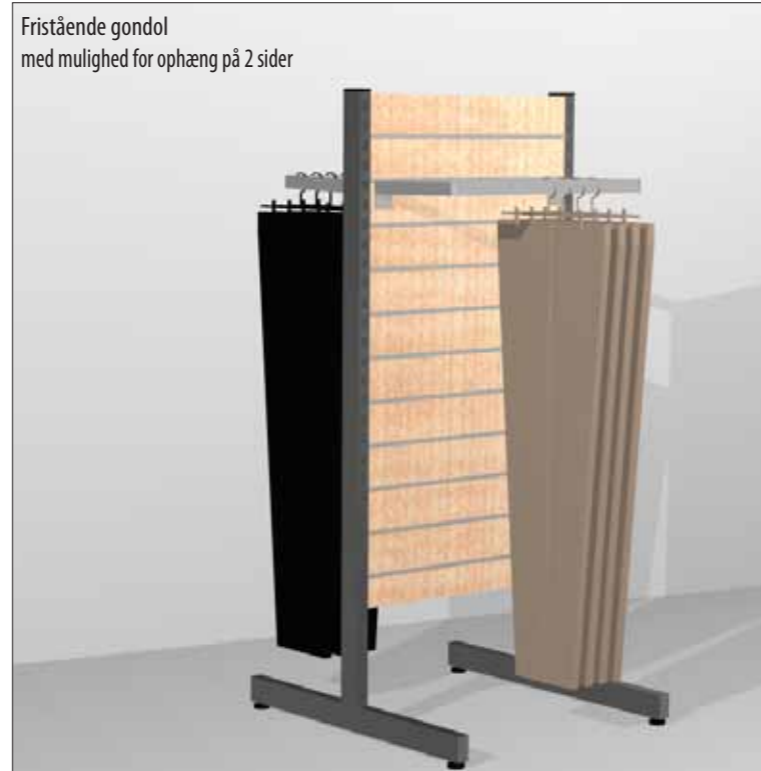

Se panelgondoler på side 14 og 15.
De fås med rilleafstand i 10 og 15 cm.