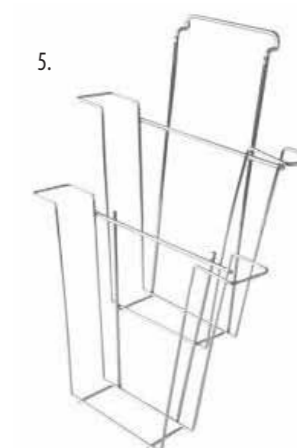

Postkort/ brochureholder

B11,5 x D6,5 x H15,5 cm. (A6)
 Varenr.: 71080-00 **15,-**

B13,8 x D6,5 x H19,2 cm. (A6)
 Varenr.: 71081-00 **19,-**

Til væg/ rillepanel

Stykpriser.
 M65: Varenr.: 70081-00 **38,-**
 A5: Varenr.: 70082-00 **58,-**
 A4: Varenr.: 70083-00 **88,-**

Ved ophæng på panel skal ophængsbeslag tilkøbes.

Ophængsbeslag til panel

Sætpris. Varenr.: 70084-00 **15,-**

31.

46.

Tilbehør til rillepanel:					
Nr.	Varenr.:	Artikel:	Størrelse:	Farve:	Pris:
46	B019-0572-T	Skilteholder A5 lodret, akryl. T/ rillepanel		Akryl	55,-
46	B019-0571-T	Skilteholder A6 lodret, akryl. T/ rillepanel		Akryl	35,-
46	B019-0570-T	Skilteholder A7 lodret, akryl. T/ rillepanel		Akryl	25,-
31	B003-307	Mobil holder med infoplade, indstik til skilt	10,7 x H 11,7	Akryl	85,-
31	B003-219244	Mobil holder med infoplade, indstik til skilt	17,5 x H 15, cm.	Akryl	95,-
4	B003-2464	Brochureholder 1/2 A4 - høj	10 x 20	Akryl	25,-
5	B003-WA38-C	Brochureholder med 2 rum a A4	2 x A4	Krom	95,-

**Du kan handle 24-7 på
www.supersellers.dk**

4.

5.

Varedisplay
2-Trins.
H10 x B23 x D21,5 cm.
Varenr.: 80239-00
248,-

Hylde
Akryl. 40 x 24 cm.
Varenr.: 9952-00
88,-

Boghylde
B60 x D14 cm.
Varenr.: 70012-00
298,-