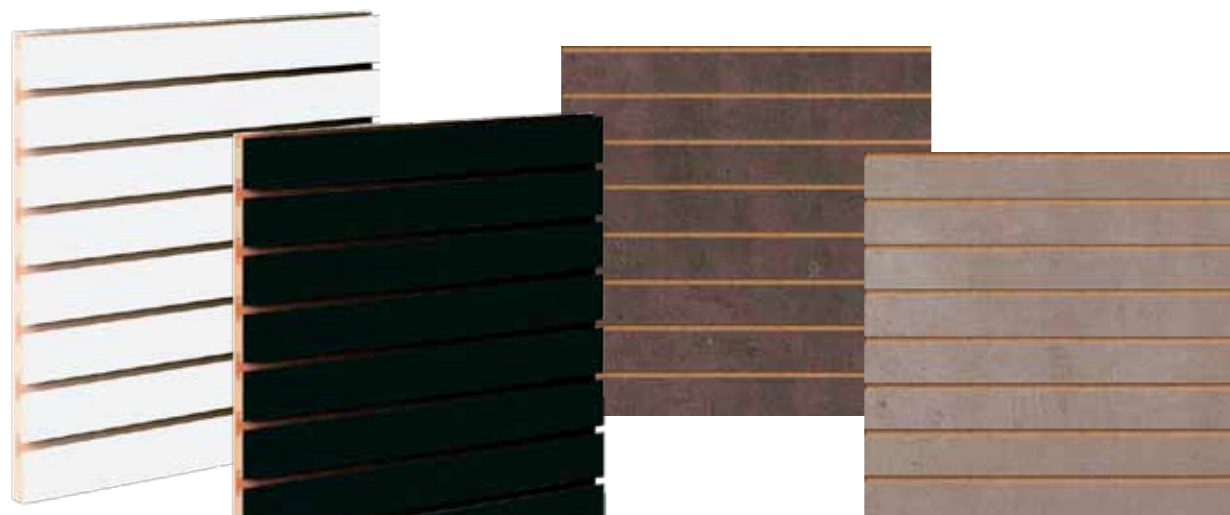

Længe leve fleksibilitet

Gør din varepræsentation mere spændende og sælg mere med rillepaneler.

Indret din butik så den sælger mere og samtidigt giver dig et godt arbejdsmiljø.

Rillepaneler giver en fleksibel salgsvæg med muligheder for at fremvise mange varer samtidigt med at den fremstår flot og enkelt.

Rillepaneler skaber ro og helhed om varenne.

SPECIAL RILLEPANEL

Varenr.:	Beskrivelse:	Pris:
B003-0551-A	Rillepanel - Boxel (120x 120 cm) m/lister - Alu-farvet. 10 cm - 11 spor. U/ spor i top og bund	648,-
B003-0571-A	Rillepanel - Boxel (120x 120 cm) m/lister - Alu-look. 10 cm - 11 spor. (1 spor)	648,-

Inkl. alulister i Alu.

Rillepanel B003-0551-A kan udbygges vandret, men ikke i højden.

Rillepanel B00305-71-A kan udbygges vandret og 1 gang i højden altså Max. 240 cm.

Varenr.:	Beskrivelse:	Pris:
B003-2ril-W	Rillepanel - Boxel (120x 120 cm) m/lister - Hvid. 15 cm - 7 spor. Spor på hver side	648,-
B003-2ril-B	Rillepanel - Boxel (120x 120 cm) m/lister - Sort. 15 cm - 7 spor. Spor på hver side	648,-

Inkl. alulister i Alu.

Disse paneler er med fræsninger til alulister på begge sider.

De kan udbygges vandret og uendeligt i højden.

Alulister er med til en side. 20 mm.

De er billige!

Brug dem på væggen, så ses udfræsningen på bagsiden ikke.

Varenr.:	Beskrivelse:	Pris:
B003-ahorn-u-lister	Rillepanel - Boxel (120x 120 cm) Ikke til lister, tynd rille - Ahorn. 15 cm - 7 spor.	268,-

Disse paneler bruges uden alulister

15 CM. RILLEAFSTAND

Varenr.:	Beskrivelse:	Pris:
B003-0560-W	Rillepanel - Boxel (120 x 120 cm.) u/lister - Hvid. 15 cm - 7 spor	299,-
B003-217124	Rillepanel - Boxel (120 x 120 cm.) u/lister - Hvid. 15 cm - 7 spor	299,-
B003-33290	Rillepanel - Boxel (120 x 120 cm.) u/lister - Lyst beton-look. 15 cm - 7 spor	299,-
B003-220302	Rillepanel - Boxel (120 x 120 cm.) u/lister - Rød højglans. 15 cm - 7 spor	299,-
B003-220300	Rillepanel - Boxel (120 x 120 cm.) u/lister - Sort højglans. 15 cm - 7 spor	299,-

Uden lister.
Alu - / plastlister
kan tilkøbes.

Du kan tilkøbe lister i 3 forskellige farver.

Alulister i sort, hvid eller alu.
Varenr.: 44131 + farve. **29,-**

Plastlister i sort eller hvid
Varenr.: 87857 + farve. **12,-**

20 CM. RILLEAFSTAND

Varenr.:	Beskrivelse:	Pris:
B003-0565-B	Rillepanel - Boxel (120x 120 cm) m/lister - Sort. 20 cm - 5 spor.	448,-
B003-0570-W	Rillepanel - Boxel (120x H119.8 cm) m/lister - Hvid. 20 cm - 5 spor.	448,-

Inkl. alulister i Alu.