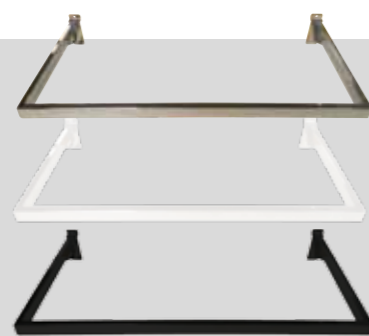

U-bøjlestang
B60 x D28 cm.
Krom, hvid eller sort. Varenr.: D5556 + farve **158,-**