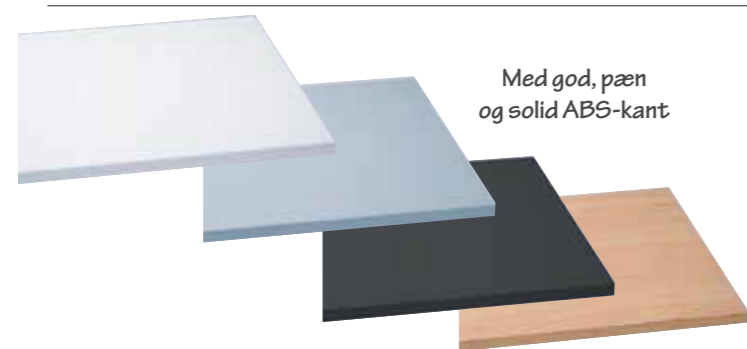

MELAMIN, METAL & GLAS

U-hylde, lige
– med metalhulplade

29,5 x 37 cm.
Sort.
Varenr.: 9613-04 **248,-**

59,5 x 37 cm.
Hvid eller sort.
Varenr.: 9612 + farve **348,-**

Hyldeplade

27 x 28,8 cm. Metal
Hvid eller sort
Kan opsættes på panel eller gitter med
2 x 30 cm. kroge
Varenr.: 4255 + farve **75,-**