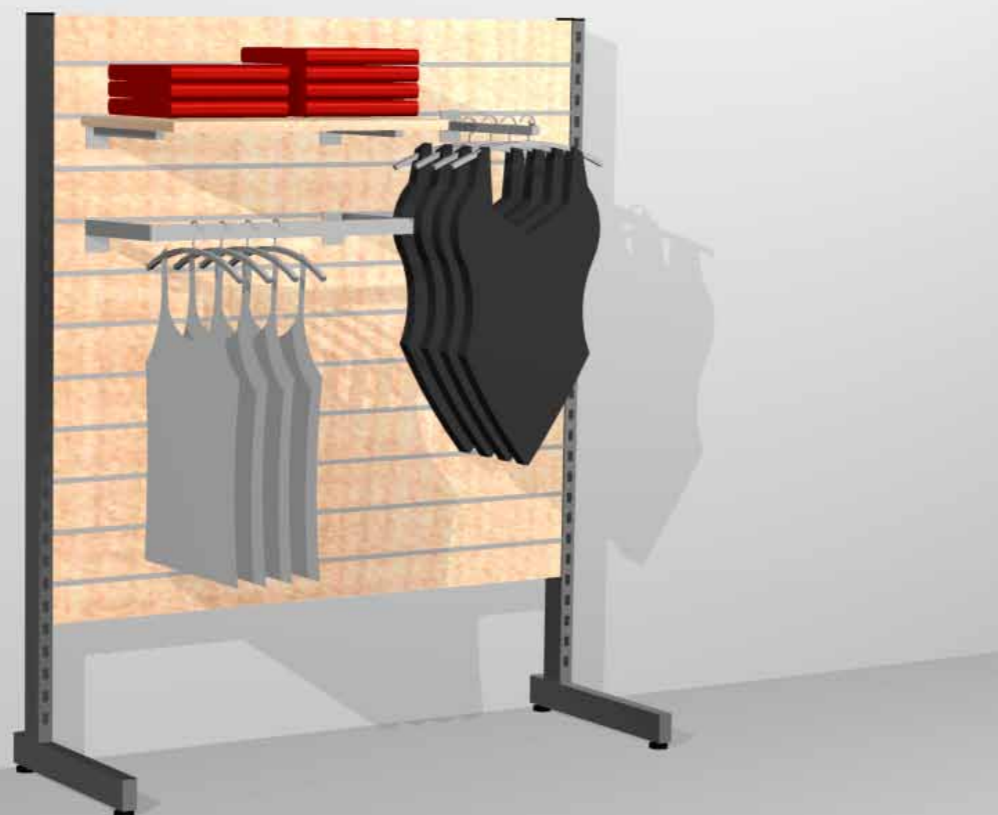

Inkl. alulister i Alu.

Se panelgondoler på side 14 og 15.
De fås med rilleafstand i 10 og 15 cm.

Fristående gondol med mulighed for ophæng på 1 side.
Flere højder og bredder

10 CM. RILLEAFSTAND

H-gondol
2-sidet + endegavle
Rilleafstand: 10 cm.
Riller pr. panel: 10
124,6 x 60 x H132 cm.
Inkl. alulister.
Inkl. skjulte hjul
Hvid. Varenr.: 87805-01
Sort. Varenr.: 87805-04