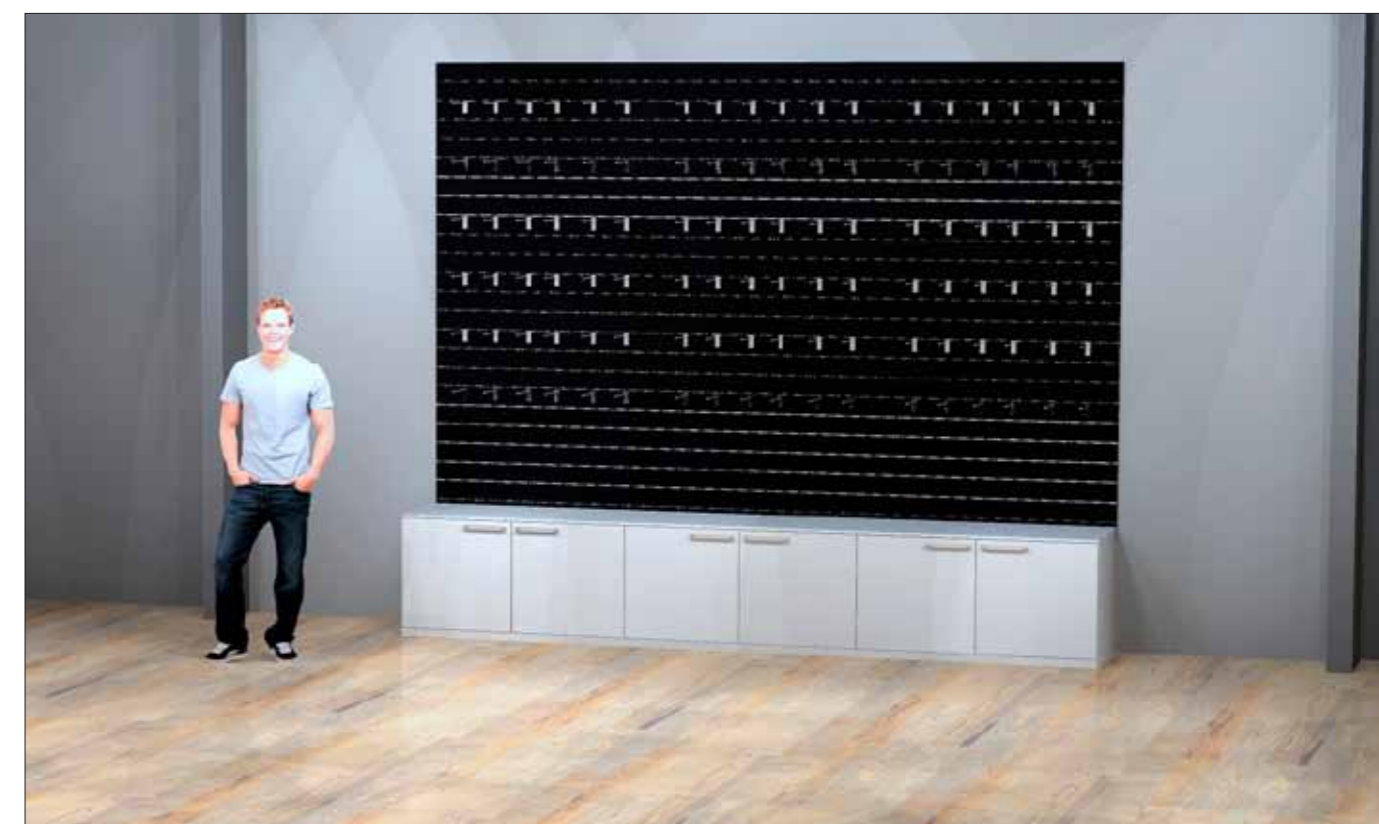

Kantafslutning til Rillepaneler

Varenr.:	Artikel:	Beskrivelse:	Farve:	Pris:
D5515-65	Sideliste	20 x 3 mm. L 240 cm.	Alu	145,-
D5516 + farve	Sideliste	20 x 10 mm. L 240 cm.	Hvid, sort eller alu	155,-
D5526-65	T/forskalling	40 x 20 mm. L 240 cm.	Alu	275,-
D5518 + farve	Hjørneliste	25 x 25 mm. L 240 cm.	Hvid, sort eller alu	255,-
B003-GTA333-A	Vinkelliste	30 x 30 mm. L 240 cm.	Alu	275,-
B003-13968	Hjørneliste, rund	30 x 30 mm. L240 cm.	Alu	195,-
B003-13967	Sideliste, rund	30 x 30 mm. L240 cm.	Alu	195,-